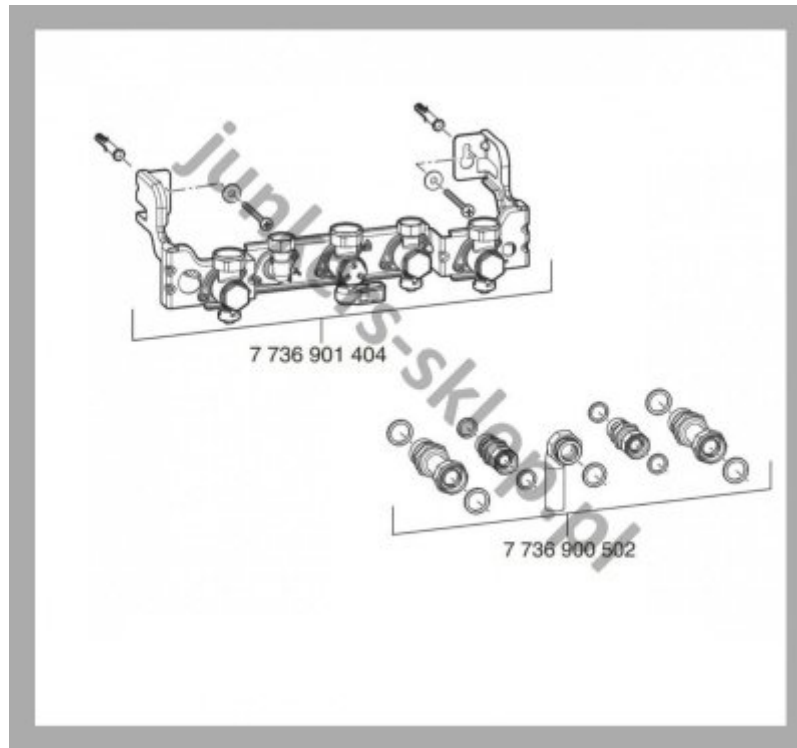

## Zestaw poziomej płyty podłączeniowej z kompletem podłączeń

### Zestaw poziomej płyty podłączeniowej z kompletem podłączeń dla Junkers GC2200

Zestaw zawiera płytę podłączeniową ( o numerze 7 736 901 404 ) oraz komplet podłączeń ( o numerze 7 736 900 502 ).

Zestaw przeznaczony jest dla kotłów Junkers Cerapur GC2200 oraz Bosch Condens GC2300iW.