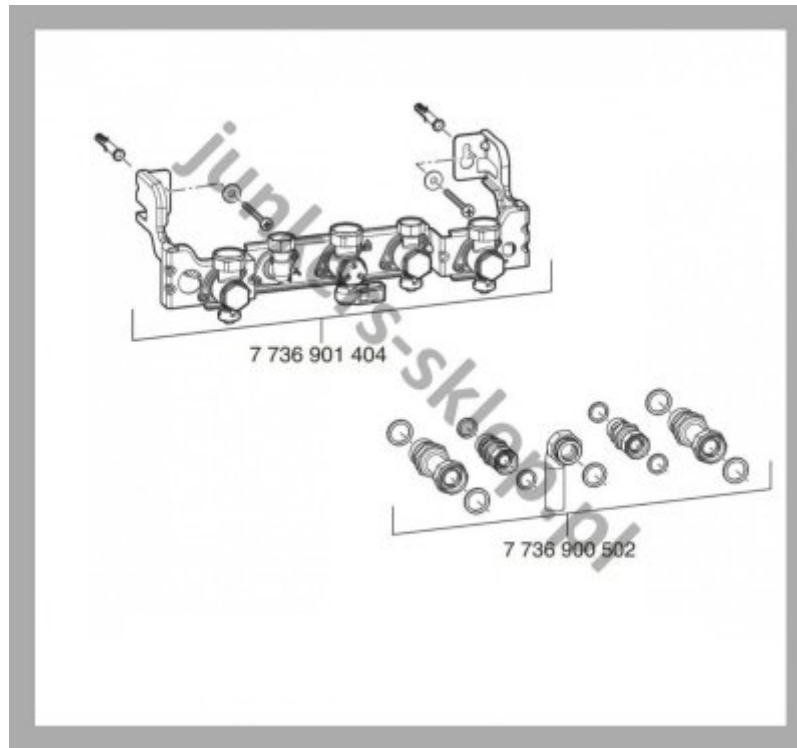

Zestaw poziomej płyty podłączeniowej z kompletem podłączeń

Zestaw poziomej płyty podłączeniowej z kompletem podłączeń dla Junkers GC2200

Zestaw zawiera płytę podłączeniową (o numerze 7 736 901 404) oraz komplet podłączeń (o numerze 7 736 900 502).